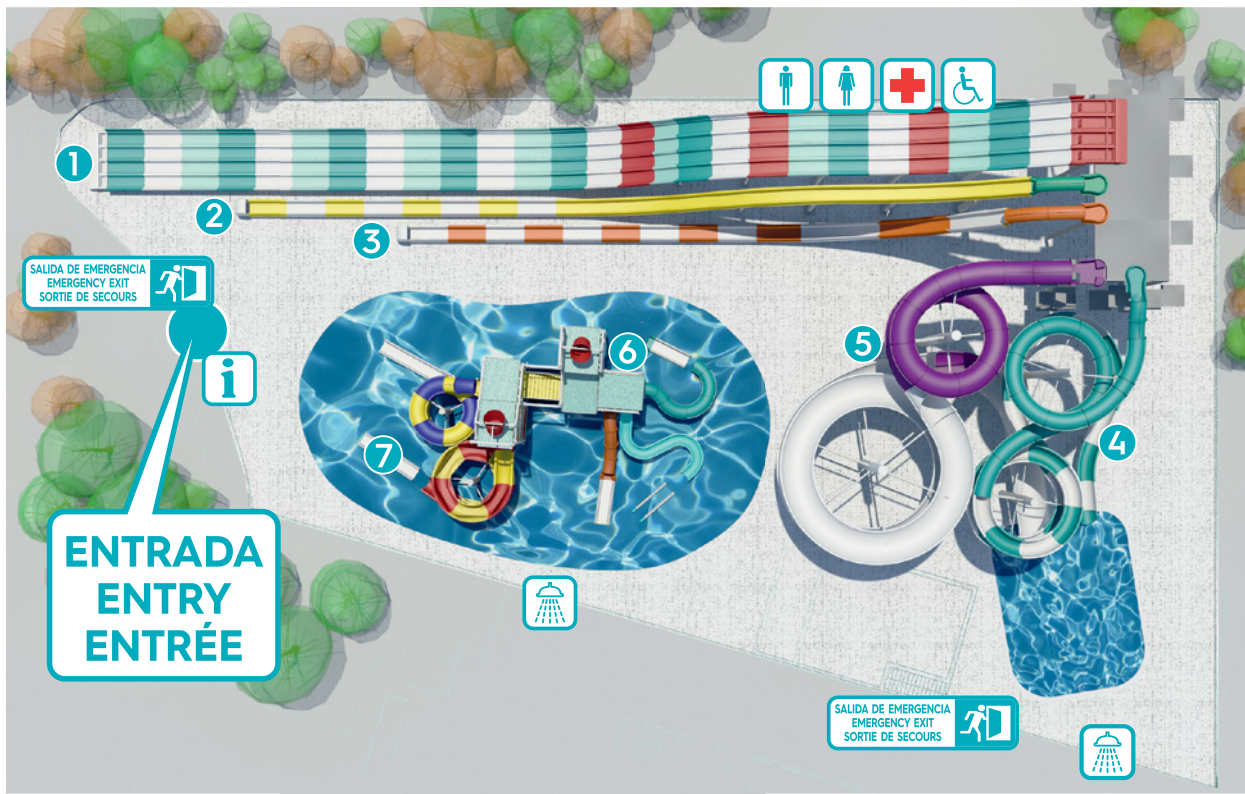

Golden Taurus Aquapark Resort ****

Normativa parque acuático · Water park regulations · Règlement du parc aquatique

	1	2	3	4	5	6	7
1	AQUARACER	KAMIKAZE wave	KAMIKAZE free fall	MAGIC BLACK HOLE	FAST RIVER	AQUAPLAY 2mts	AQUAPLAY 4mts.
Grado de dificultad Severity of ride Degré de difficulté	Medium	Severe	Severe	Medium	Medium	Easy	Medium
Profundidad del agua Water depth Profondeur de l'eau	0,20m	0,20m	0,20m	1,20m	1,20m	0,30m	0,30m
Min / Max edad-altura Min / Max age - height Min / Max âge / hauteur	>10 - >140	>10 - >140	>10 - >140	>10 - >140	>10 - >140	>4<8 - >100<125	>5 - >105
Salga inmediatamente del carril de frenada por su final Clear immediately the catch unit Sortez immédiatement de la voie de freinage							
Altura de caída Falling height Hauteur de chute	0 m	0 m	0 m	20m	20m	0 m	0 m
Posiciones permitidas Positions allowed Positions autorisées	 	 	 	 	 	 	
PROHIBICIONES PROHIBITIONS	<ul style="list-style-type: none"> No use con estorbos de seguridad / Use with care / Utiliser avec précaution de roue No debe ser usado por personas con problemas de salud / Not for use by people with a medical condition / Ne pas utiliser par les personnes ayant un problème médical No loose jewelry / gafas / Do not wear jewellery / lunettes No agararse a los bordes del tobogán / Do not grasp the top rails / Ne vous accrochez pas aux bords de la glissière 						