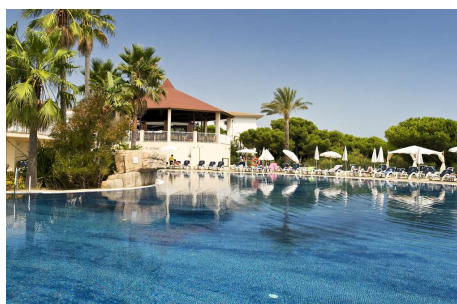

SÓLO ADULTOS
ADULTS ONLY

SÓLO ADULTOS - TODO INCLUIDO

**** GardenPlayanatural Hotel & Spa

RESTAURANTE BUFFET

Según horarios publicados en hotel.

Amplia variedad en Buffets frío, caliente y postres (Desayuno, Almuerzo y Cena).

Cocina en vivo (Show Cooking, Desayuno, Almuerzo y Cena).

Bebida incluida.

SERVICIOS VARIOS

Vista mar (Sujeta a disponibilidad).

Transbordador al Paraje Natural de La Flecha (1 viaje ida y vuelta/pax/día).

Plaza de garaje (Sujeta a disponibilidad).

SNACK

Snacks en Piscina de 16:00h. a 18:00h.

BARES

Según horarios publicados en hotel.

Surtido de cavas, bebidas alcohólicas de primeras marcas y marcas plus (Exceptuando Reservas y Champagnes).

Cafetería Hibiscus.

Bar Papaya.

Descuento 50% en Carta bar piscina Papaya.

INSTALACIONES

Descuento Especial, hasta un 60%, en el SPA, (según el programa elegido y por orden de reserva).