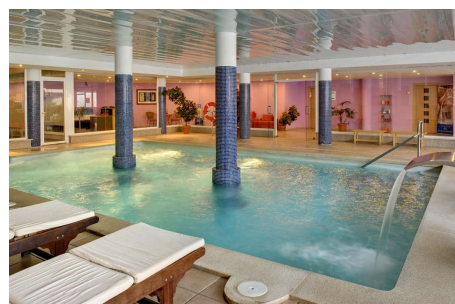

SÓLO ADULTOS
ADULTS ONLY

SÓLO ADULTOS - TODO INCLUIDO

**** GardenPlayanatural Hotel & Spa

RESTAURANTE BUFFET

Según horarios publicados en hotel.

Amplia variedad en Buffets frío, caliente y postres (Desayuno, Almuerzo y Cena).

Cocina en vivo (Show Cooking, Desayuno, Almuerzo y Cena).

Bebida incluida.

SERVICIOS VARIOS

Vista mar (Sujeta a disponibilidad).

Transbordador al Paraje Natural de La Flecha (1 viaje ida y vuelta/pax/día).

Plaza de garaje (Sujeta a disponibilidad).

SNACK

Snacks en Piscina de 16:00h. a 18:00h.

BARES

Según horarios publicados en hotel.

Surtido de cavas, bebidas alcohólicas de primeras marcas y marcas plus (Exceptuando Reservas y Champagnes).

Cafetería Hibiscus.

Bar Papaya.

Descuento 50% en Carta bar piscina Papaya.

INSTALACIONES

Descuento Especial, hasta un 60%, en el SPA, (según el programa elegido y por orden de reserva).